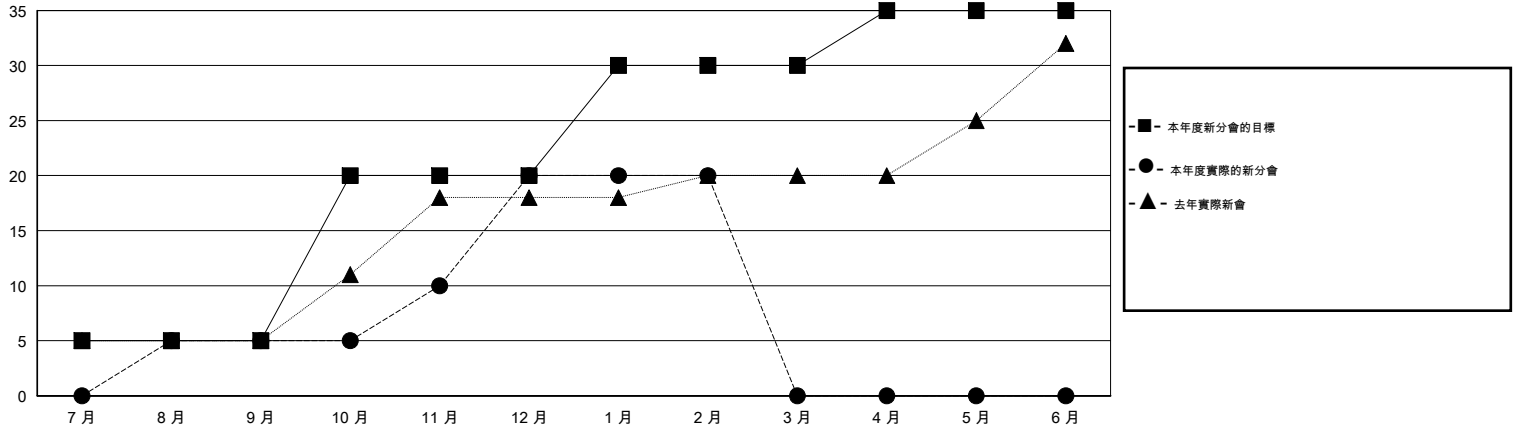

MONTHLY MEMBERSHIP PROGRESS REPORT

District 381

Results as of: 2/28/2014

GMT: PAUL CHOR HO FAN

地點 CHINA

GMT憲章區 5

分會				
成果 2013-2014				
季	新分會目標	實際新會	實際取消的分會	實際淨增/減
7月/8月/9月	5	5	0	5
10月/11月/12月	15	15	2	13
1月/2月/3月	10	0	0	0
4月/5月/6月	5	0	0	0

位會員@每位須繳				
成果 2013-2014				
季	新會員目標	實際添加會員總數	實際退會會員	實際淨增/減
7月/8月/9月	120	701	333	368
10月/11月/12月	560	851	730	121
1月/2月/3月	280	300	2	298
4月/5月/6月	220	0	0	0

目標與實際新會累積

目標和實際會員累積

已取消的分會: 2	116 CLUBS OF 125 增添1位或以上的新會員	性別分佈
放棄的會員		男 3,004 (65.82%)
過世 0		女 1,560 (34.18%)
分會已取消 35	點擊這裡取得健康評估資料	家庭單位會員 272
其他 1,030		戶長 131
總計 1,065		非戶長 141