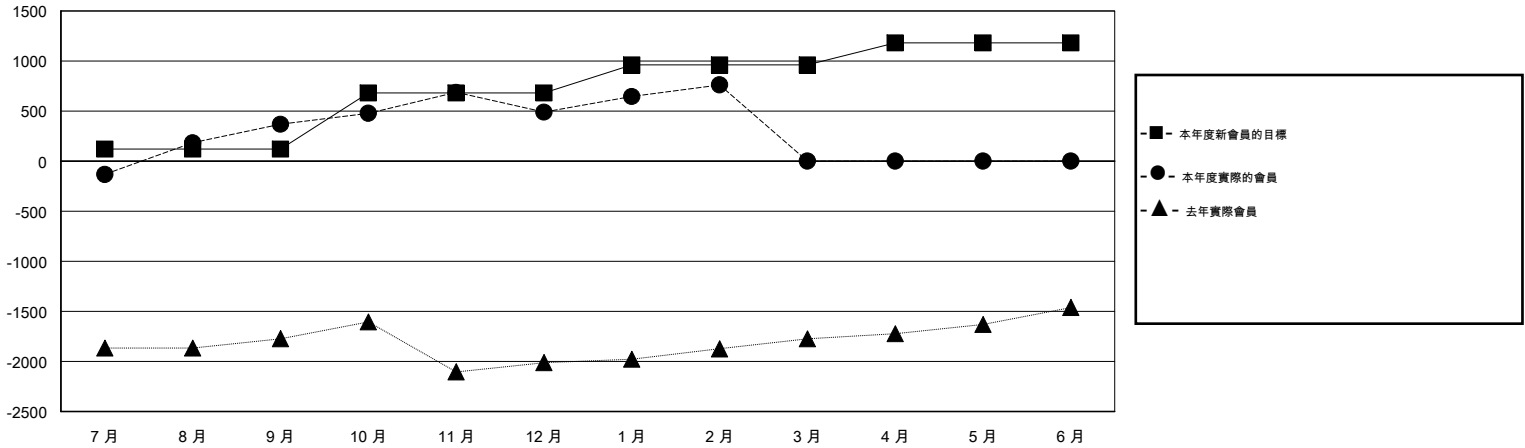

MONTHLY MEMBERSHIP PROGRESS REPORT

District 381

Results as of: 2/28/2014

GMT: PAUL CHOR HO FAN

地點 CHINA

GMT憲章區 5

分會				
成果 2013-2014				
季	新分會目標	實際新會	實際取消的分會	實際淨增/減
7月/8月/9月	5	5	0	5
10月/11月/12月	15	15	2	13
1月/2月/3月	10	0	0	0
4月/5月/6月	5	0	0	0

位會員@每位須繳				
成果 2013-2014				
季	新會員目標	實際添加會員總數	實際退會會員	實際淨增/減
7月/8月/9月	120	701	333	368
10月/11月/12月	560	851	730	121
1月/2月/3月	280	300	2	298
4月/5月/6月	220	0	0	0

目標與實際新會累積

目標和實際會員累積

已取消的分會: 2	116 CLUBS OF 125 增添1位或以上的新會員	性別分佈
放棄的會員		男 3,004 (65.82%)
過世 0		女 1,560 (34.18%)
分會已取消 35	點擊這裡取得健康評估資料	家庭單位會員 272
其他 1,030		戶長 131
總計 1,065		非戶長 141